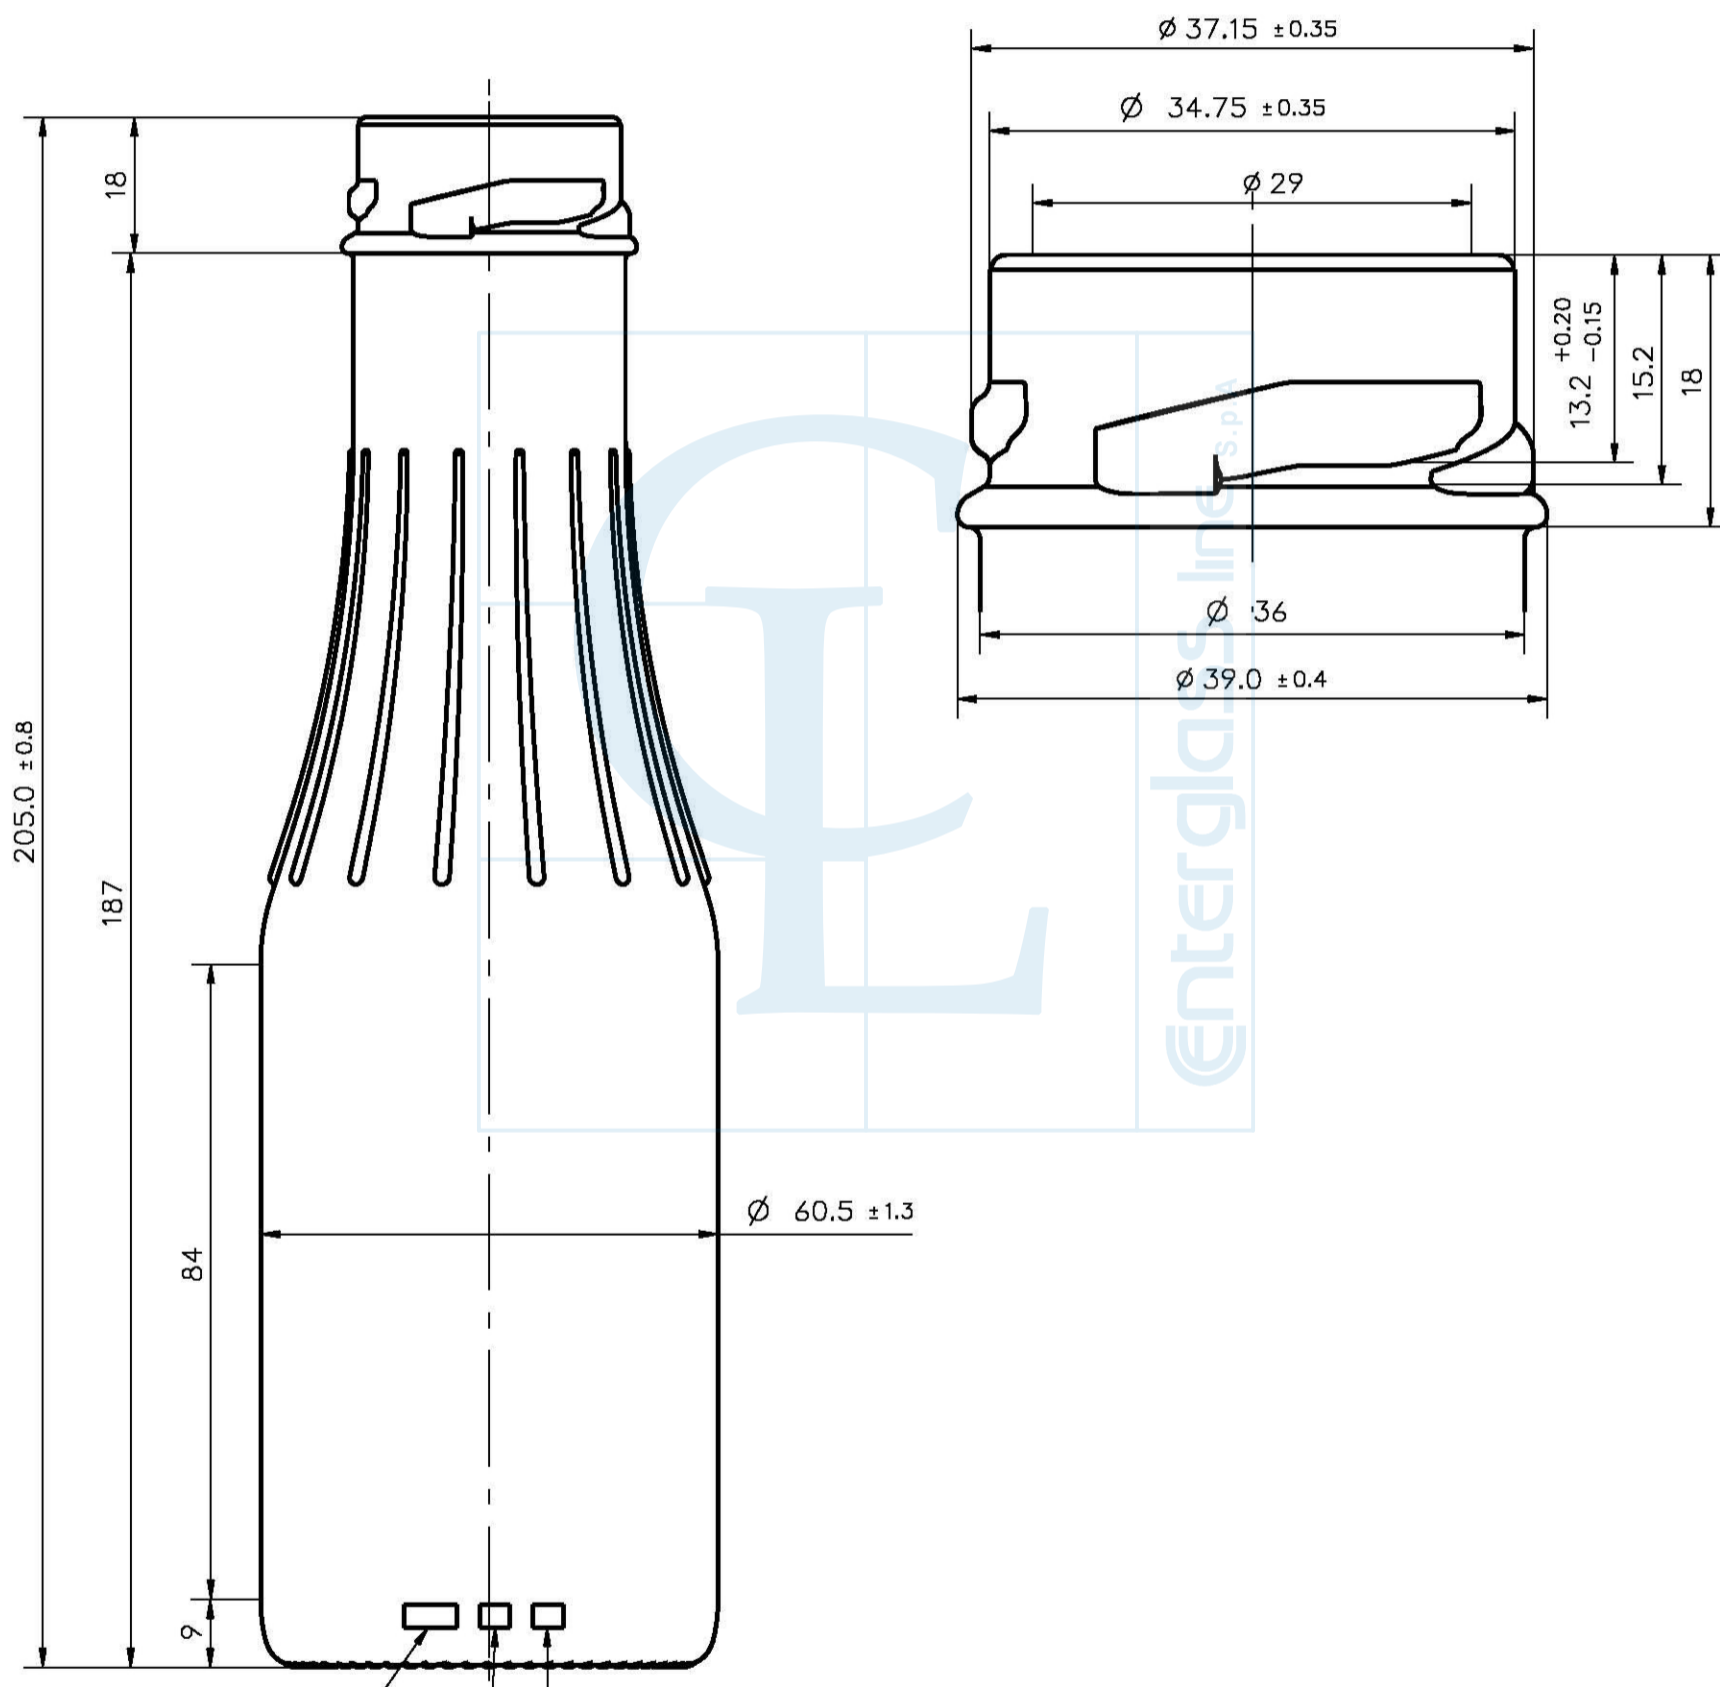

Twist Off 38mm-FD145B
sc.:2/1

Enterglass line s.p.a.

Ketchup 315ml to 38

Peso (g)
258

Capacità (cc)
315

Tipo Bocca
twist off 38

Colore
bianco